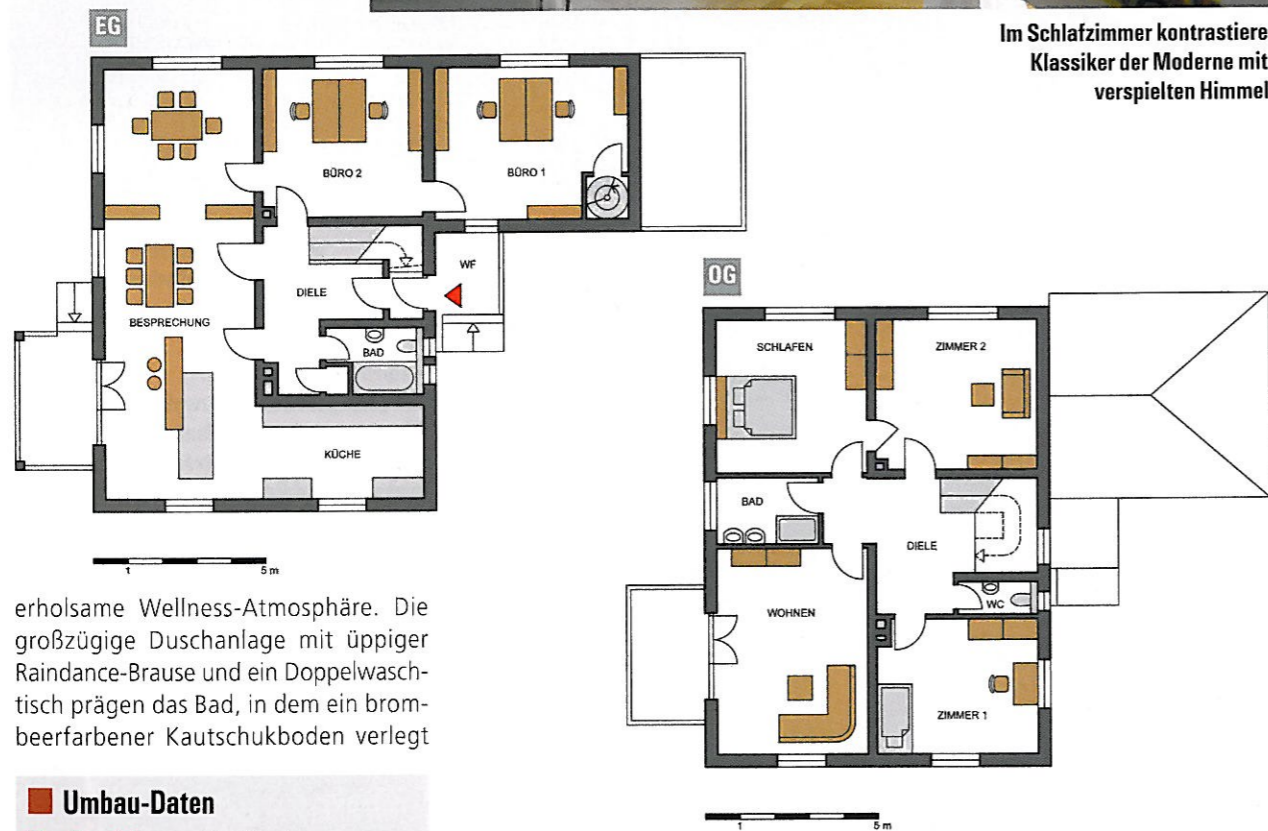

Vom Bett aus blickt Sandra Hoelzer auf die kräftigen Farben der Wandgestaltung.

erholungsreiche Wellness-Atmosphäre. Die großzügige Duschanlage mit üppiger Raindance-Brause und ein Doppelwaschtisch prägen das Bad, in dem ein brombeerfarbener Kautschukboden verlegt

wurde – die Bordüre im Anschluss an ein milchiges Glasmosaik greift diesen Farbton wieder auf. Alle Räume und deren Wandbeläge im Alten Forsthaus wurden auch im Hinblick auf die dort eingesetzten Leuchten gestaltet, die ihnen jeweils eine besondere Atmosphäre verleihen. Die Lichtwirkung

hat Sandra Hoelzer aufgrund des Zusammenspiels von natürlichem Lichteinfall und den zahlreichen Designerleuchten namhafter Hersteller für jeden einzelnen Raum genau berechnet. Für sie spielte auch die Lichtfarbe im Zusammenhang mit der Farbe der Wandbekleidung eine wichtige Rolle.

Umbau-Daten

- **Hausbezeichnung:** Altes Forsthaus
- **Standort:** Kurpfalz
- **Baujahr:** 1933 - 1935
- **Umbau:** 2009
- **Bauweise:** Mischbauweise
- **Wohn- und Nutzfläche:** 385 m²
- **Heizung:** Gasbrennwerttherme
- **Planung:** Sandra Hoelzer, freie Architektin
  www.architekturbuerohoelzer.de

HERSTELLERADRESSEN & BEZUGSQUELLEN

Dekoration

LED-Leuchten

Hera GmbH & Co. KG
Dieselstraße 9
32130 Enger
Tel.: 0 52 24/9 11-0
www.hera-online.de

Ikea Deutschland GmbH & Co. KG
Am Wandersmann 2-4
65719 Hofheim-Wallau
Tel.: 01 80/5 35 34 35
www.ikea.com

Ledon Lamp GmbH
Höchsterstraße 8
A-6850 Dornbirn
Tel.: 00 43/55 72/5 09-53000
www.ledon-lamp.com

Steng Licht AG
Hedelfinger Straße 103
70327 Stuttgart
Tel.: 07 11/23 88 00
www.steng.de

Swarovski AG
Droeschstrasse 15
PO Box 567
FL-9495 Triesen
www.architecture.swarovski.com

licht.de
Lyoner Straße 9
60528 Frankfurt am Main
Tel.: 0 69/63 02-353
www.licht.de