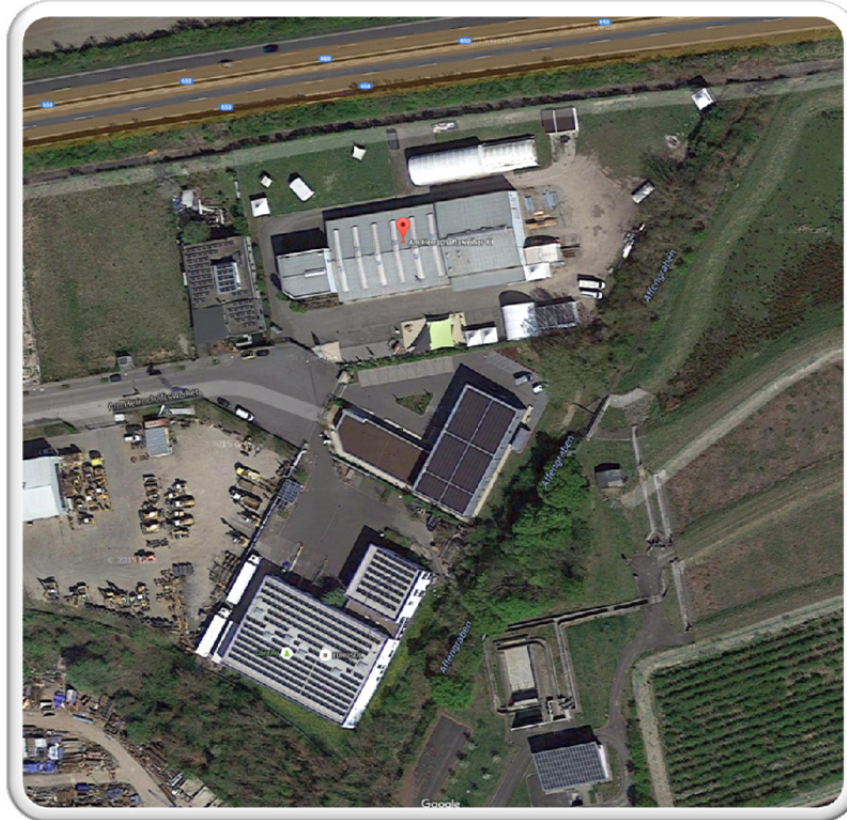

Errichtung einer Produktions- und Lagerhalle
„Planex“
Am Herrschaftsweiher 41
67071 Ludwigshafen

Brandschutzkonzeption

ZÖLLER  **KIRCHNER**
BRANDSCHUTZPLANER GMBH

Zöllner & Kirchner GmbH
Am Altenweg 11
D-67435 Neustadt/Weinstrasse